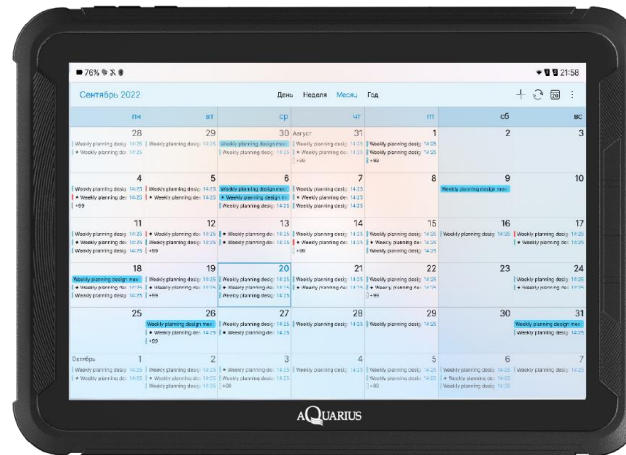

Инфотекс VPN

Континент VPN

РутOKEN ЭЦП

Dr.Web

Антивирус Касперского

КриптоПро ЭЦП

НАБОР ОСНОВНЫХ ПРИЛОЖЕНИЙ

- Звонки, сообщения
- Защищенный мессенджер
- Видеоконференцсвязь
- Офисный пакет: почта, календарь, просмотр
- и редактирование документов, печать документов
- Браузер с поддержкой ГОСТ
- Клиент для доступа к СЭД с поддержкой ЭЦП