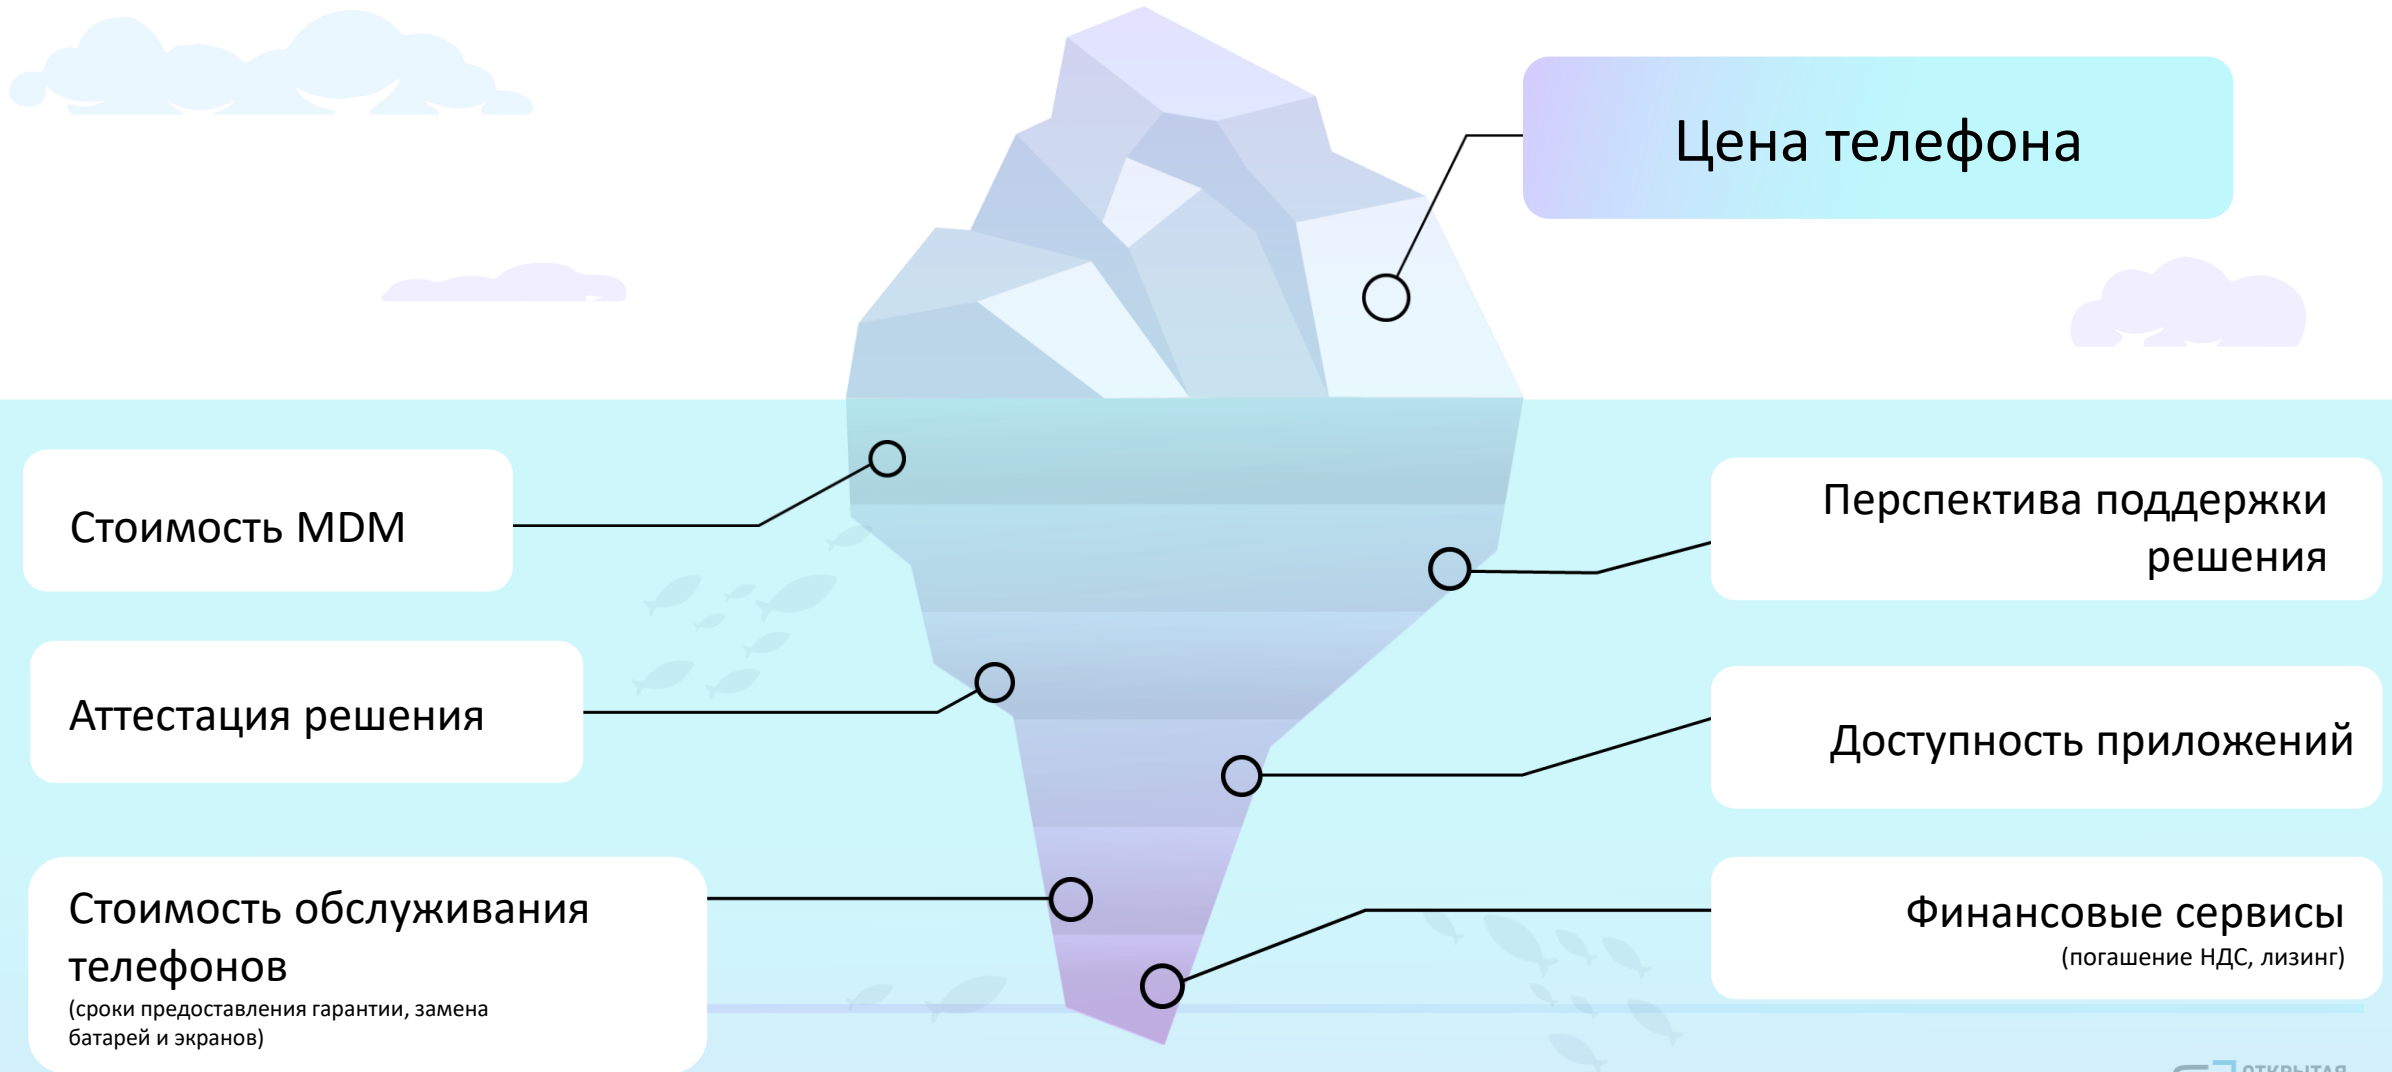

Как мы видим стоимость проекта