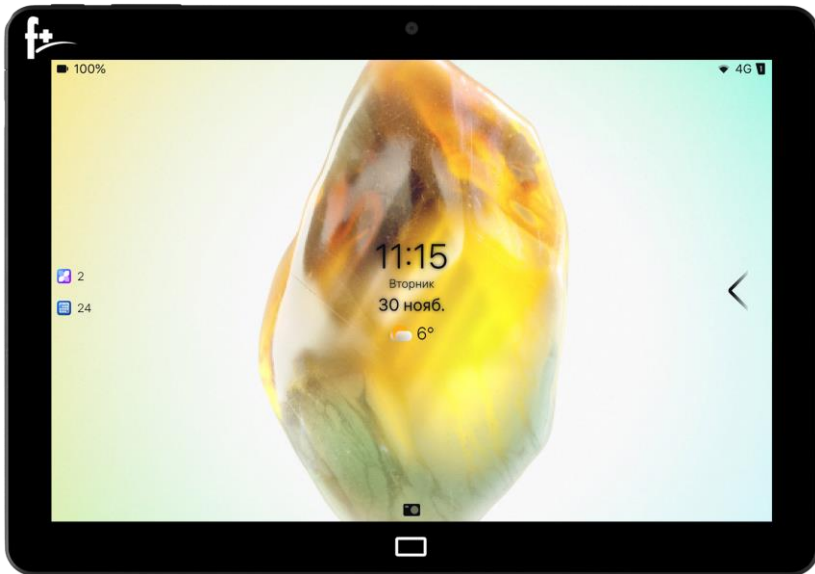

Сценарии использования

Государственные органы управления (мобильное рабочее место госслужащего)

Корпоративное мобильное устройство с набором тиражируемых приложений