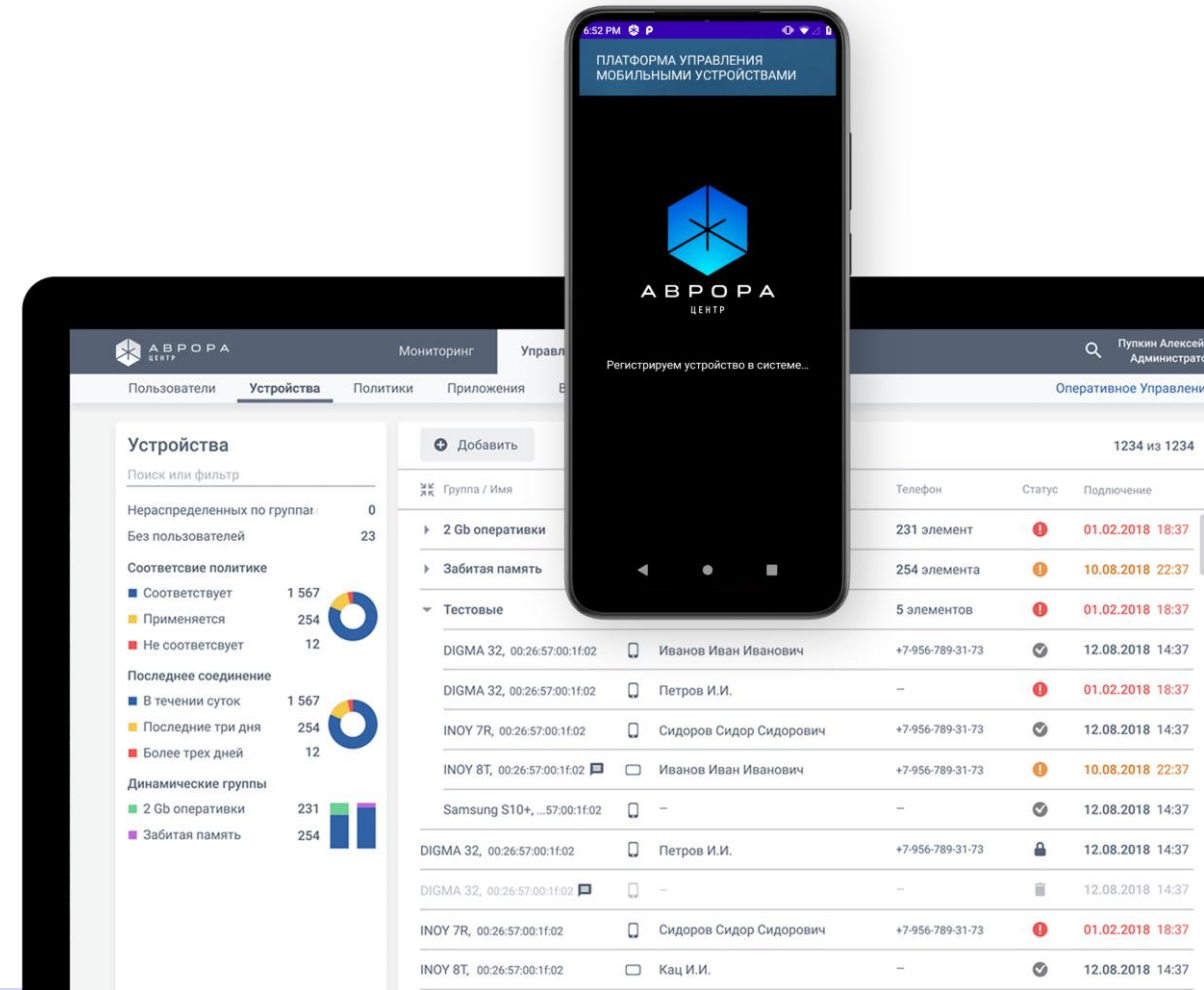

Вызовы текущего момента

Платформа управления Аврора Центр

- Устройства, пользователи, приложения
- Обновление ОС
- Сервис уведомлений

Защищённый корпоративный контур

- Установка в инфраструктуре заказчика
- Не требуется использование внешних сервисов
- Все необходимые компоненты в комплекте

Сертифицировано ФСТЭК и ФСБ России

- Российские ОС и СУБД
- Поддержка до 500 000 устройств

Платформа управления Аврора Центр

- Централизованное управление парком мобильных устройств и используемым ПО на основе сценариев и политик безопасности (в т.ч. офлайн-политик)
- Управление аппаратными функциями устройств
- Управление приложениями и обновлениями ОС без участия пользователя
- Блокировка устройств, удаление с них данных по запросу
- Инвентаризация и мониторинг событий
- Корпоративный магазин приложений Аврора Маркет
- Сервис уведомлений (push – сервис)
- Поддержка Android 9 – 11
- Многоарендность (Multitenancy)