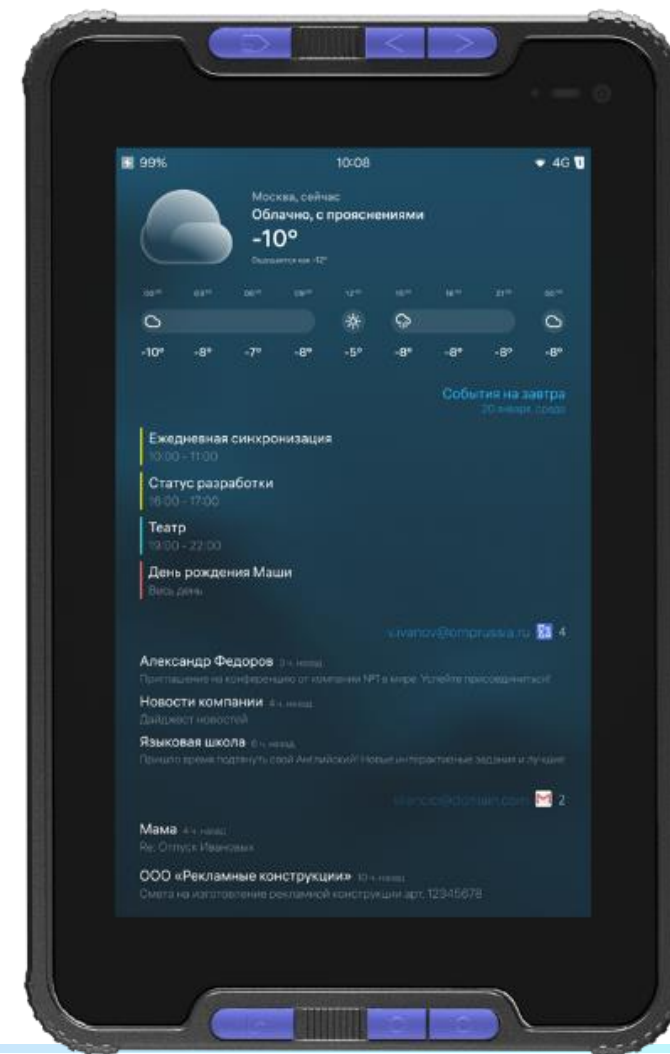

Ожидаемый срок появления: Q3-Q4 2023

Планшет Aquarius NS220RE

Планшет для решения типовых задач выполненный на прочном металлическом шасси для офисных задач

- Компактный Дисплей с FullHD : 10.5" 3:2 соотношение сторон
- Прочное металлическое шасси
- Память: 4/64 ГБ
- Две Камеры: 13/5МП
- Поддержка мобильных сетей LTE
- Высоко емкий аккумулятор: 8400 mAh, Li-Pol
- Поддержка NFC NFC, POGO, IP54\

Ожидаемый срок появления: уточняется

Планшет Aquarius NS208RH

Защищённый планшет для полевых сотрудников с высокоёмким аккумулятором

- компактный дисплей с FullHD : 8"
- Память: 4/64 ГБ
- Две Камеры: 13/5МП
- Поддержка мобильных сетей LTE
- Высоко емкий аккумулятор: 9000 mAh, Li-Pol
- Поддержка NFC, POGO, IP54

Ожидаемый срок появления: уточняется

Планшет F+ T1100

Высокопроизводительный планшет с POGO интерфейсом для подключения чехла-клавиатуры

- Качественный 11" IPS дисплей 2K разрешения
- Премиальный алюминиевый корпус
- Память: 4/64 ГБ или 6/128
- Поддержка microSD
- Камера 8Мп
- Поддержка мобильных сетей LTE
- Высоко емкий аккумулятор: 8000 mAh, Li- Li-Ion
- Поддержка NFC
- Четыре динамика
- Поддержка стилуса