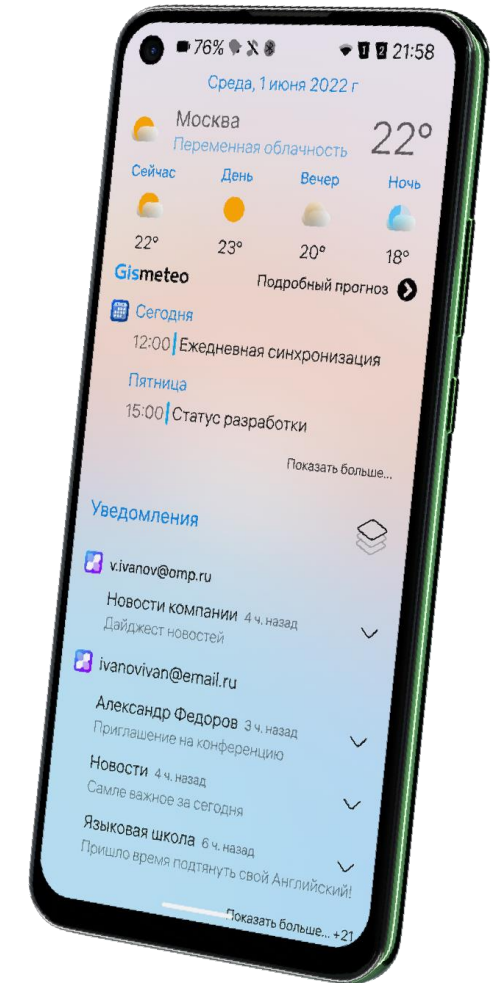

Сертифицировано ФСТЭК и ФСБ России

- Российские ОС и СУБД
- Поддержка до 500 000 устройств